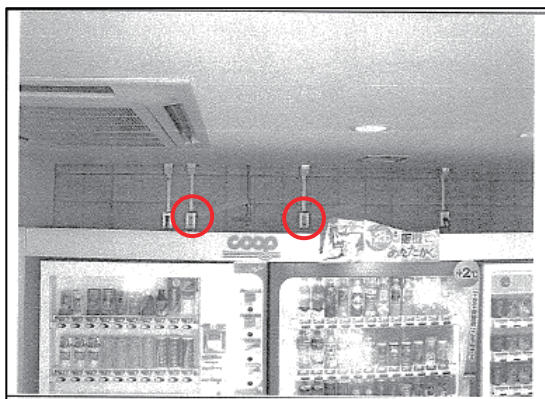

17. 炊飯器の利用について

タイガー魔法瓶様のご厚意で、業務用・200V・二升炊きの炊飯器を5台、寄贈頂きました。利用する場合は、学生生活支援センターまたはスポーツ強化支援室にお問い合わせください。

・200V 電源の設置場所

①六甲アイランド休憩室↑

②自動販売機上↑

③200V 電源↑

※200V 用の延長コードは学生生活支援センターで貸し出しを行っています。