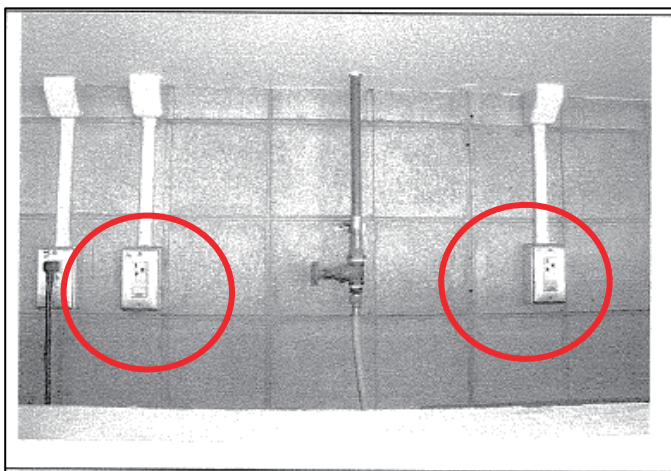

17. 炊飯器の利用について

タイガー魔法瓶様のご厚意で、業務用・200V・二升炊きの炊飯器を5台、寄贈頂きました。利用する場合は、学生生活支援センターまたはスポーツ強化支援室にお問い合わせください。

・200V 電源の設置場所

①六甲アイランド休憩室↑

②自動販売機上↑

③200V 電源↑

※200V 用の延長コードは学生生活支援センターで貸し出しを行っています。