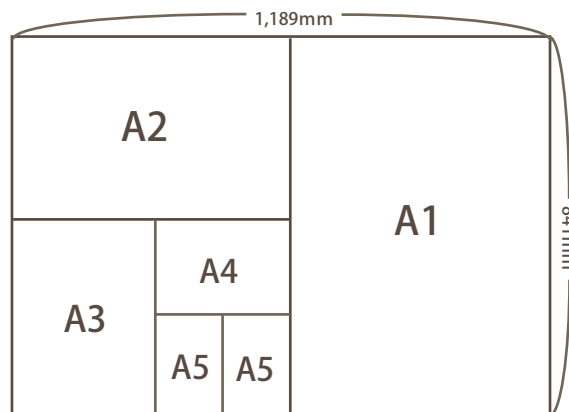

大判プリンター出力

規格	上質紙 価格	フォト光沢紙 価格	フルベタ 追加料金	モノクロ 文字のみ
A2	¥620	¥2,320	¥260	¥340
A1	¥1,340	¥3,730	¥510	¥670
A0	¥2,780	¥7,560	¥1,030	¥1,010
B2	¥1,100	¥3,640	¥410	¥470
B1	¥2,300	¥5,660	¥820	¥670

横断幕・垂れ幕(モノクロ)

用紙幅	1mまで	以降50cm毎
420mm	¥340	¥170
594mm	¥470	¥240
841mm	¥670	¥340

布製ポスター出力

A1/B2	¥6,750
A0/B1	¥10,800

ラミネート加工(生協サービスカウンターにて)

A4	¥108
A3	¥164
大型ラミネート加工	
A2 B3 (32ミクロン)	¥680
A1 B2	¥1,340
A2 B3 (100ミクロン)	¥2,060
A1 B2	¥2,670
A0 B1	¥6,070

LARGE-SIZED POSTER

● 学会や研究発表等にご利用ください。普通上質紙と高品質を誇るフォト光沢紙、半フォト光沢紙をご用意しています。布製ポスターは折り畳み可能で移動に便利。

大判印刷

ポスター・横断幕・立看板
布製ポスター・ラミネート加工

(料金表はすべて8%税込み価格です)

規格用紙サイズ表

A判	(mm)	B判	(mm)
A4	210x297	B4	257x364
A3	297x420	B3	364x515
A2	420x594	B2	515x728
A1	594x841	B1	728x1,030
A0	841x1,189		

A判カット見本

● 甲南大学生協複写センター 内線 2107 TEL/FAX 078-413-3518